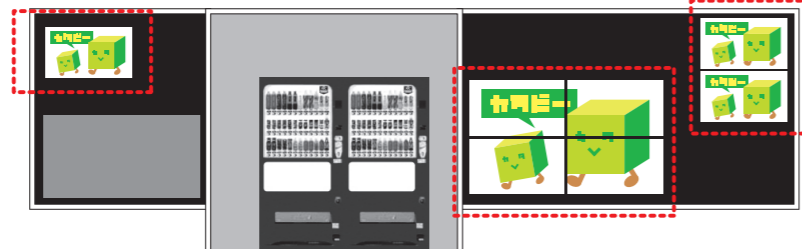

金沢片町スクランブルビジョン

わがびー

[所在地] 石川県金沢市片町 2-21-35

<基本情報>

- 放映時間**
16:30~26:30(10時間/日)
※10時間の放映時間のうち、18回/日(9時間)を基本放映回数とし、残りの1時間は故障、保守等の理由で放映が出来なかった場合の代替放映時間となります。
- 画面サイズ**
47インチ×4画面、42インチ×3画面
※全画面、共通映像
- ハード(メーカー)**
フルスペックハイビジョンディスプレイ(SHARP)
- 音響**
画面上部左右にスピーカー

- 編集可能素材** ※素材は、放映開始日7日前までに搬入願います。
・BETACAM ・BETACAM-SP ・DVC-PRO
・D-2 ・HD
- 【データの場合は下記形式をお願いします】
映像コーデック/WMV9
映像形式/3Mbps、29.97fps、CBR
解像度/1280×720(16:9)

<放映料金>

【1日18回(2回/H)放映した場合】

| 素材秒数 | 放映期間 | | |
|------|----------|--------------------------|--------------------------|
| | 1ヶ月 | 3ヶ月 | 6ヶ月 |
| 15秒 | ¥50,000 | ¥135,000 (月額¥45,000) | ¥240,000 (月額¥40,000) |
| 30秒 | ¥100,000 | ¥270,000 (月額¥90,000) | ¥480,000 (月額¥80,000) |
| 60秒 | ¥180,000 | ¥486,000 (月額¥162,000) | ¥864,000 (月額¥144,000) |

(消費税別)

- オプション**
- ・テロップ挿入
 - A【下テロップ】 ¥2,000
 - B【右サイド】 ¥2,000
 - C【下テロップ+右サイド】 ¥3,000
 - D【下テロップ+右サイド+上ヘッダー】 ¥4,000

※静止画(右サイド、下テロップ、上ヘッダー)の制作に関しましては、内容により別途費用が発生する場合がございます。

※編集費¥20,000が別途必要となります。
※5分を超える長尺物、放映時間の指定に関しましては、別途相談となります。その場合、作業料として¥10,000が別途必要となります。
※公序良俗に反する内容の素材につきましては、放映いたしかねますのでご了承願います。

右サイドバー
(静止画)

下テロップ
(文字スクロール)

D【下テロップ+右サイド+上ヘッダー】

上ヘッダー
(静止画)

右サイドバー
(静止画)

下テロップ
(文字スクロール)

※テロップは15秒素材の場合で15文字程度挿入できます。テキストの色や背景色は変更できません。
※サイドバーおよびヘッダー部分は、静止画1カットのみの挿入となります。
※CM画面は通常よりも小さくなります。

交通量が多い金沢市の中心部・片町スクランブル交差点に位置する金沢片町スクランブルビジョンは、見る人により大きなインパクトを与える注目のメディアです。